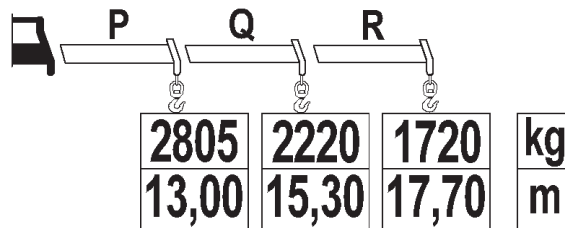

FASSI F425ACXP.24

DE7194

❖ Mmax ⚙ Pmax ⚙ Pmax ⚙ Pmax

394 kNm 12000 kg 9500 kg 2805 kg (kg) P (120) Q (105) R (90)