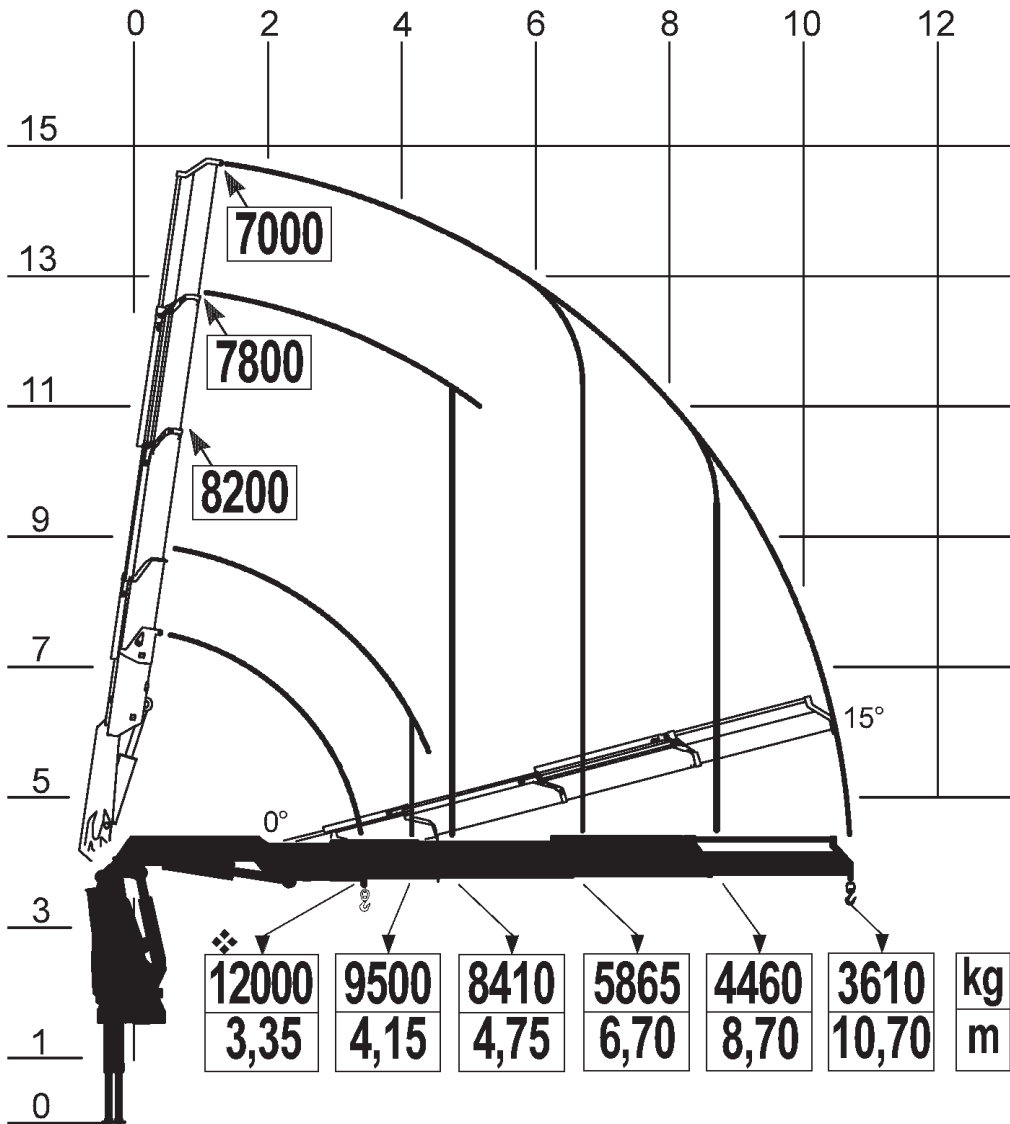

FASSI F425ACXP.24

DE7194

❖ Mmax ⚙ Pmax ⚙ Pmax ⚙ Pmax

394 kNm 12000 kg 9500 kg 2805 kg (kg) P (120) Q (105) R (90)